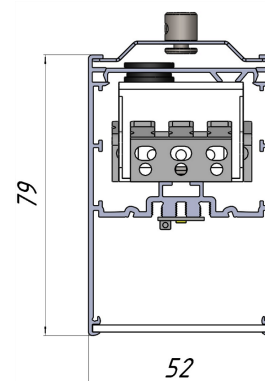

Монтаж: Светильники серии LDL6 можно монтировать по одному или создавать световые линии. Монтаж осуществляется на тросовые подвесы или скобы для крепления к потолку. Простой доступ к электрическим компонентам благодаря съемной верхней крышке корпуса. В конструкции предусмотрена магистральная проводка на 2 фазы, применен соответствующий силовой провод 1,5 кв.мм.

Оptionальные возможности:

- комплектация зеркальным отражателем (+15% светового потока)
- комплектация диммируемыми драйверами DALI
- комплектация БАП
- версия для установки в шинопровод
- светящиеся соединения L/120/135/T/X/Y
- различные варианты цветовой температуры
- покраска корпуса в любой цвет RAL

Гарантия: 5 лет.